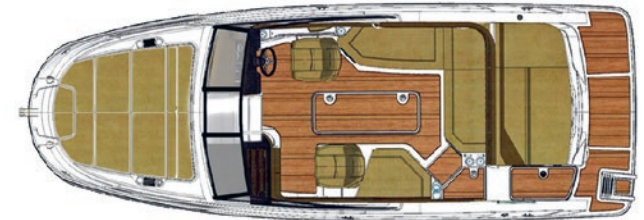

# Sun Sport 230

7,15 M | 2,54 M

189 L

2150 KG

8 P / 870 KG