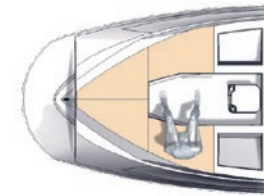

# Sun Sport 230

7,15 M | 2,54 M

189 L

2150 KG

8 P / 870 KG