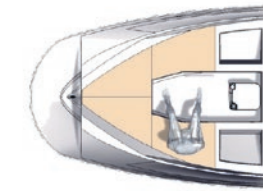

# Sun Sport 230 OB

6.99 M | 2,54 M

189 L

1950 KG

8 P / 870 KG