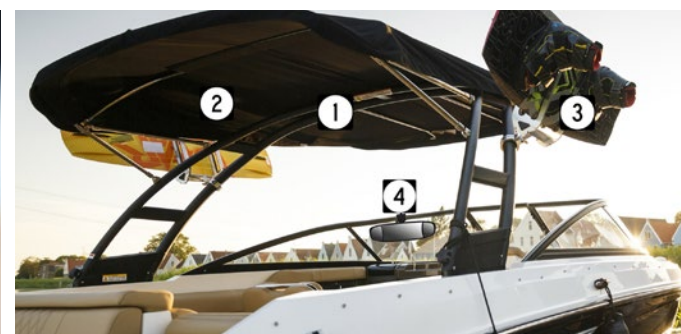

ELEVATION PACKAGE	SPX 190 OB	SPX 210 OB	SPX 230 OB	SUN SPORT 230 OB	SPX 190	SPX 210	SPX 230	SUN SPORT 230
Water Sports Tower								
Bimini Top								
Swivel Wakeboard Racks								
Ski Mirror								

PACK CAPITAINE	PAQUETE CAPITÁN	CAPTAIN'S-PAKET
Table de cockpit ronde en teck	Mesa de la bañera redonda, teca	Runder Cockpit-Tisch aus Teakholz
Coussin de remplissage proue avec coussin de dossier Walk-Thru à l'avant	Cojín de relleno de proa con cojín de respaldo delantero Walk-Thru	Bugfüllkissen mit nach vorne durchgängigem Rückenlehnenkissen
Taud Bimini avec coffre en inox	Toldo bimini con maletero, acero inoxidable	Bimini-Top mit Hülle
Attache pare battage	Clips del protector	Fender-Clips
Taud de cockpit et couvre-tonneau	Lona, toldos de la bañera y capota	Sportpersenning und Bugabdeckung
Essuie-glace tribord	Limpiaparabrisas de estribor	Scheibenwischer, steuerbord

PACK ÉLÉVATION	PAQUETE DE ELEVACIÓN	ELEVATION-PAKET
Mesa de la bañera redonda, teca	Mesa de la bañera redonda, teca	Wakeboard-Tower
Cojín de relleno de proa con cojín de respaldo delantero Walk-Thru	Cojín de relleno de proa con cojín de respaldo delantero Walk-Thru	Bimini-Top
Toldo bimini con maletero, acero inoxidable	Toldo bimini con maletero, acero inoxidable	Wakeboard-Racks
Clips del protector	Clips del protector	Wasserskispiegel