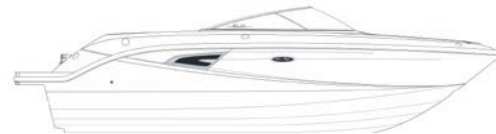

SLX & SUN SPORT 250